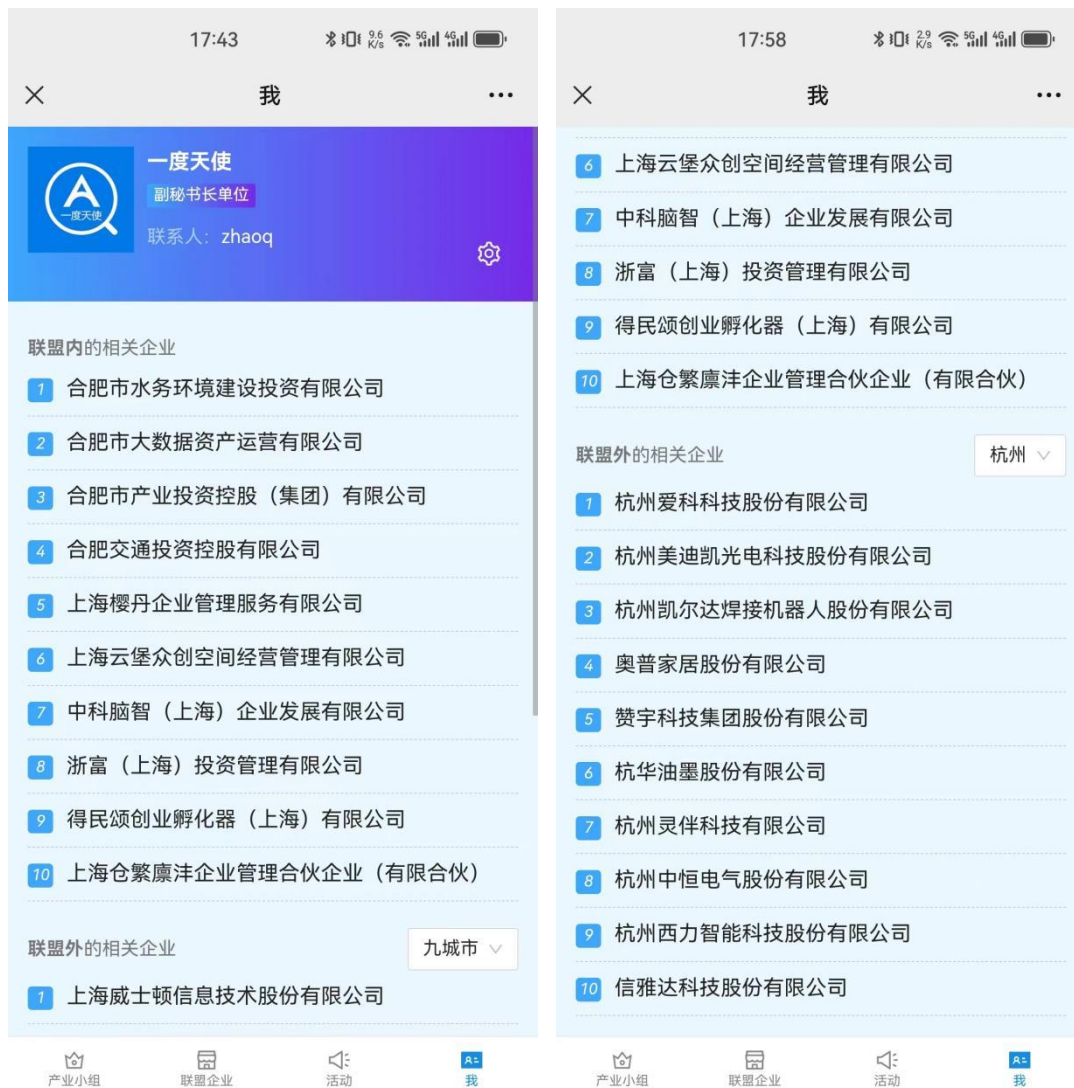

点击其中一个小组，将切换到其小组通讯录。

2. 查看小组企业详情

点击某委员企业名称可打开企业详情，如下图所示：

可查看企业介绍和工商信息。

3. 拨打联系电话

在产业小组列表页或联盟委员企业详情页点击图标即可调起本地通话。

四、查看全部产业小组

1. 产业小组企业

在应用中，点击底部标签页【联盟企业】打开产业小组企业，如下图所示：

点击某个小组打开，其委员企业列表，如下图所示：

2. 区域委员企业

在《联盟企业》列表页顶部，点击切换按钮【区域企业】，打开区域列表，如下图所示：

点击某区域，打开其区域下的委员企业，如下图所示：

五、活动信息

在应用中，点击底部标签页【活动】打开最新活动信息，如下图所示：

六、我

1. 查看本企业产业上下游相关企业

在应用中，点击底部标签页【我】打开《我》，如下图所示：

可见本企业在联盟内的相关企业，和在联盟九城市的相关企业，点击企业名称可查看企业详情。

联盟外相关企业允许以地区进行筛选。

2. 编辑资料

在《我》点击按钮打开《编辑资料页》，如下图所示：

可修改企业 LOGO，企业介绍，联系人资料。注意“联系电话”仅用于联盟内沟通联系，不是登录手机号。

3. 退出登录