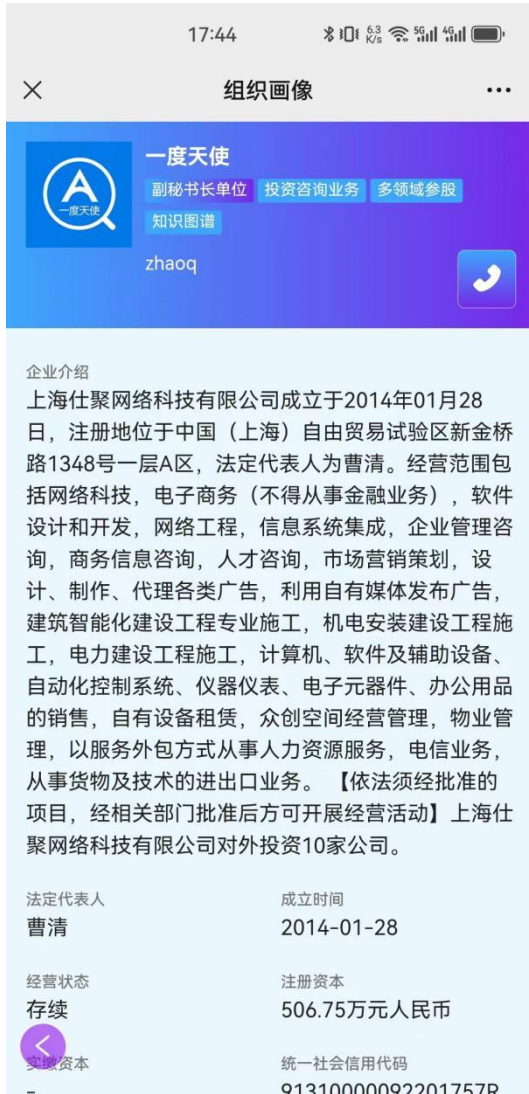

可查看企业介绍和工商信息。

3. 拨打联系电话

在产业小组列表页或联盟委员企业详情页点击图标即可调起本地通话。